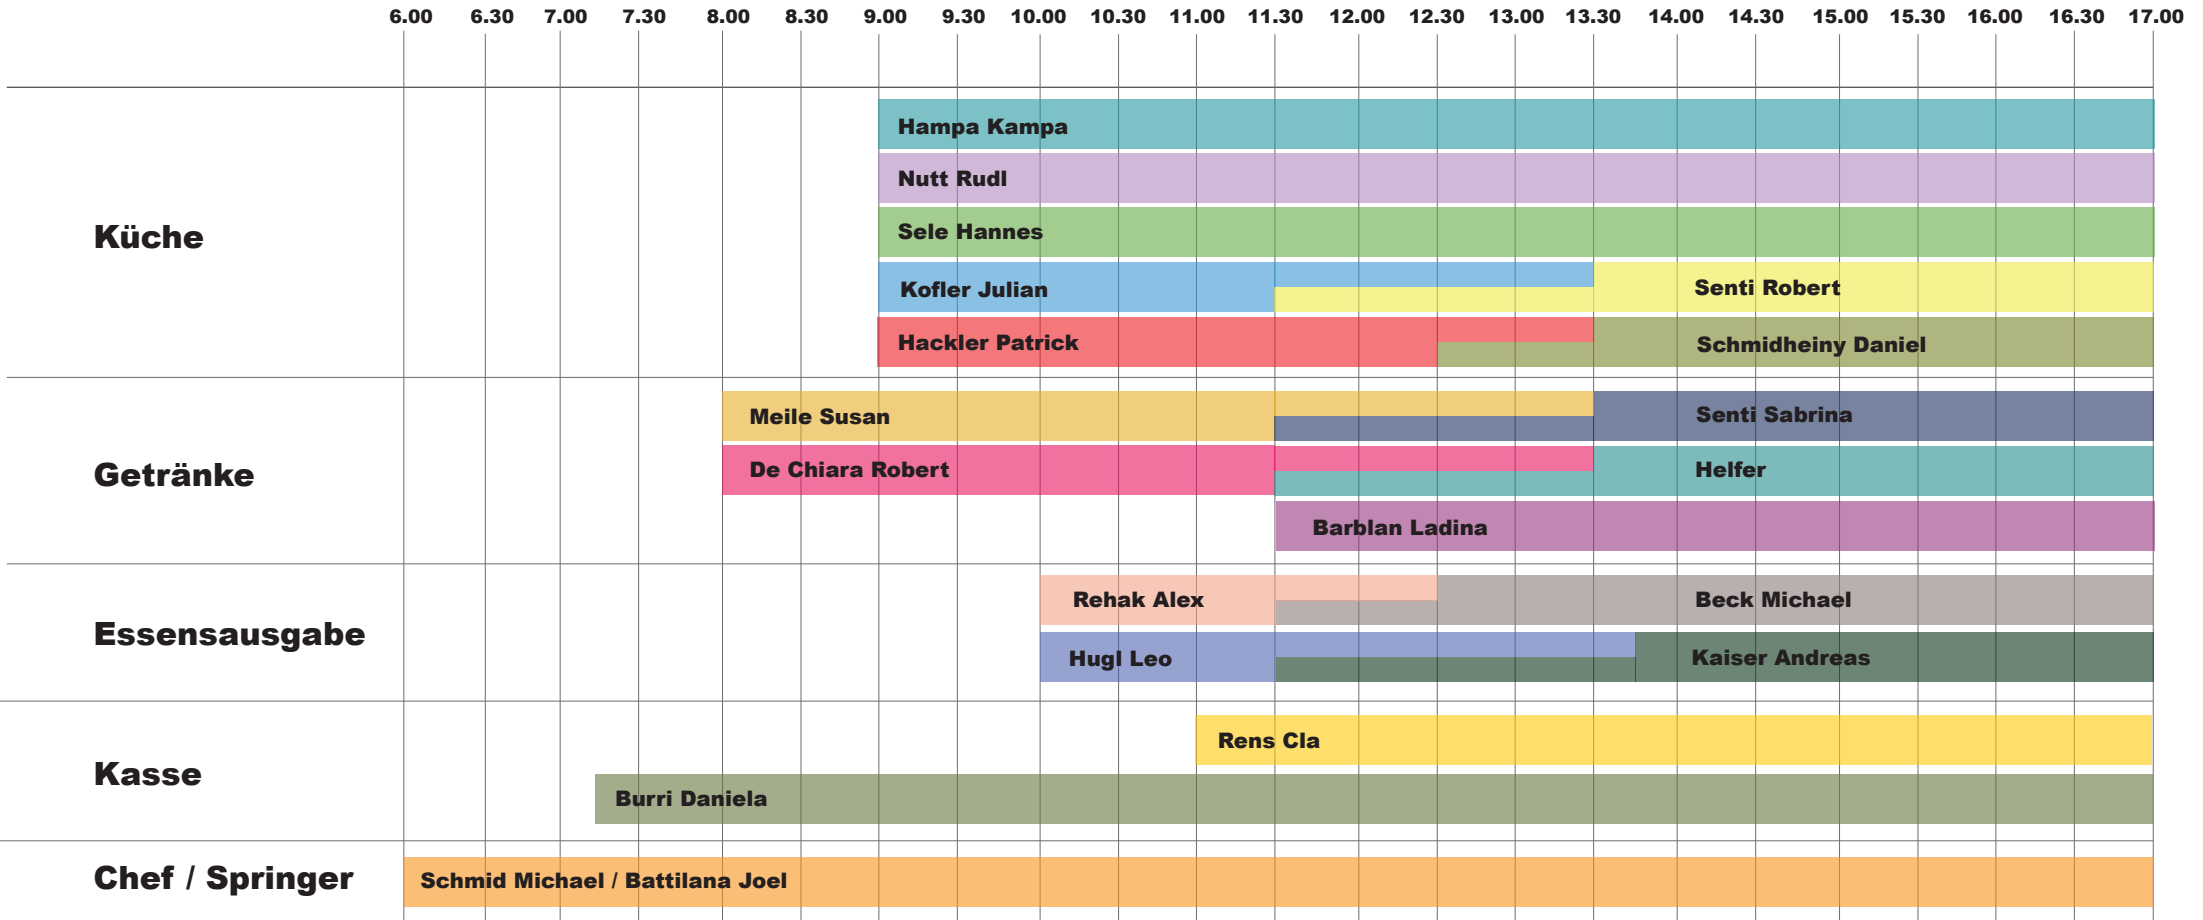

Helfereinteilung MCCT 2024

Bitte 15 Minuten vor Schichtbeginn bei Michael oder Joel im Festzelt melden.